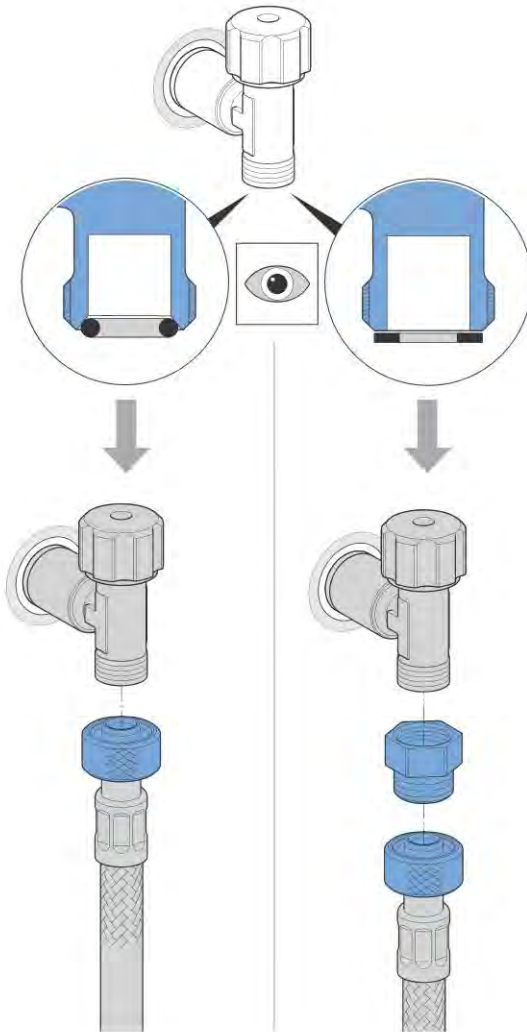

Installation Notes

**Montagehinweise
Conseils de montage
Indicazioni di montaggio**

Geberit International AG
Schachenstrasse 77, CH-8645 Jona
documentation@geberit.com
→ www.geberit.com